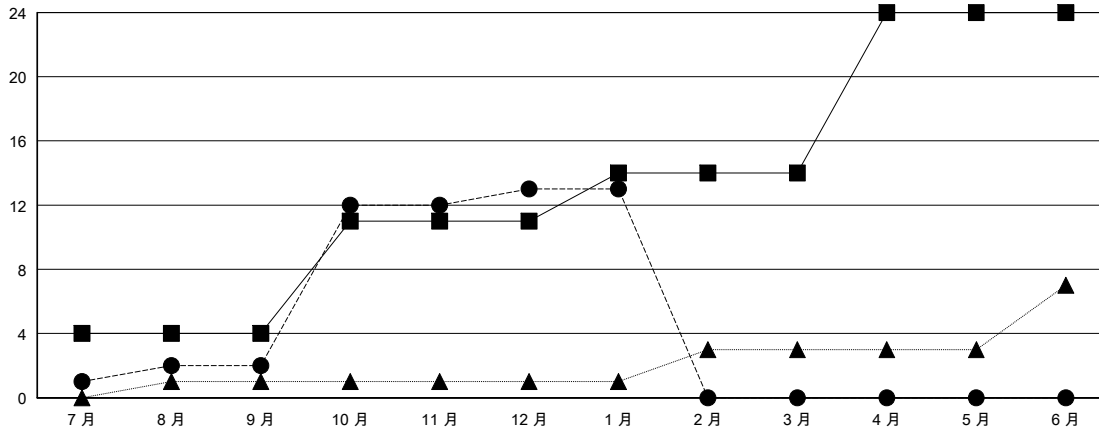

District 387

PAUL CHOR HO FAN

地點 CHINA

GMT憲章區 5

分會					位會員@每位須繳				
	新分會目標	實際新會	實際取消的分會		新會員目標	實際新會員	實際退會會員		
7月/8月/9月	4	2	5	-3	7月/8月/9月	175	180	15	165
	7	11	0	11		255	412	48	364
1月/2月/3月	3	0	0	0	1月/2月/3月	140	70	10	60
4月/5月/6月	10	0	0	0	4月/5月/6月	330	0	0	0

目標與實際新會累積

目標和實際會員累積

	44 CLUBS OF 59 增添1位或以上的新會員	性別分佈
		男
		女
放棄的會員		
過世	0	
分會已取消	0	
其他	73	
總計	73	
	點擊這裡取得健康評估資料	家庭單位會員 157
		戶長 76
		非戶長 81