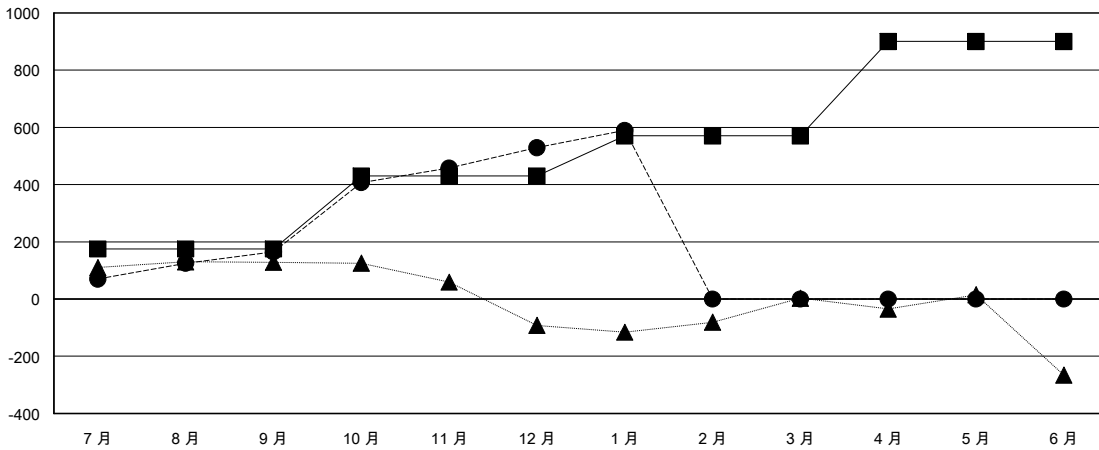

District 387

PAUL CHOR HO FAN

地點 CHINA

GMT憲章區 5

分會					位會員@每位須繳				
	新分會目標	實際新會	實際取消的分會		新會員目標	實際新會員	實際退會會員		
7月/8月/9月	4	2	5	-3	7月/8月/9月	175	180	15	165
	7	11	0	11		255	412	48	364
1月/2月/3月	3	0	0	0	1月/2月/3月	140	70	10	60
4月/5月/6月	10	0	0	0	4月/5月/6月	330	0	0	0

目標與實際新會累積

目標和實際會員累積

	44 CLUBS OF 59 增添1位或以上的新會員	性別分佈
		男
		女
放棄的會員		
過世	0	
分會已取消	0	
其他	73	
總計	73	
	點擊這裡取得健康評估資料	家庭單位會員 157
		戶長 76
		非戶長 81